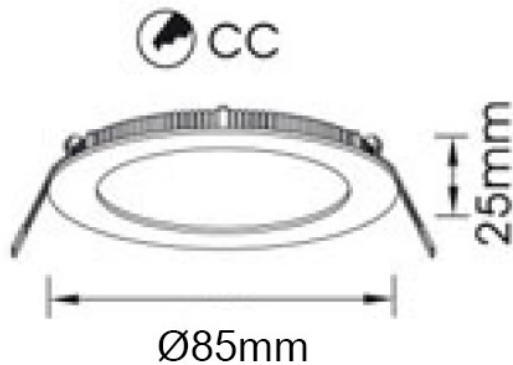

# Panel RH-RPL03

Außenmaß: Ø85 x 20(H) / Lochmaß: Ø75  
Maße in mm) / 3W  
white

## Lichtverteilungskurve

## Produktabmessungen (Einheit: mm)

## Anwendungsbereich

Department Stores, office block, supermarkets, conference rooms

Seriennummer	RH-RPL03
Lichtstrom (lm)	120 lm /w
Frequenz (Hz)	50/60
Eingangsstrom (mA)	300
Nennleistung Verbrauch (W)	3
Leistungsfaktor	>0,9
Lichtstromwartungsfaktor	L70
Dimmer-Funktion	dimnable / triac, 1-10v
UGR	<22
LED-Chips	Epistar
Abstrahlwinkel (°)	120
Umgebungstemperatur (°C)	-20 ~ +48
Lebensdauer (Std.)	50000
Farbtemperatur (K)	3.000 ~ 6.500
CRI (Ra)	>80
Schutzart	IP 20 / IP 44
Abmessungen (mm)	Außenmaß: Ø85 x 20(H) / Lochmaß: Ø75 Maße in mm)
Material	Alu
Gewicht (g)	100
Energieeffizienzindex	A++
Energieverbrauch (kWh/1000h)	3
Zertifikate	CE