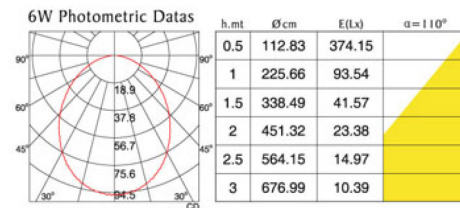

# Panel RH-RPL03

Außenmaß: Ø85 x 20(H) / Lochmaß: Ø75  
Maße in mm) / 3W  
white

## Lichtverteilungskurve

## Produktabmessungen (Einheit: mm)

## Anwendungsbereich

Department Stores, office block, supermarkets, conference rooms

Seriennummer	RH-RPL03
Lichtstrom (lm)	120 lm /w
Frequenz (Hz)	50/60
Eingangsstrom (mA)	300
Nennleistung Verbrauch (W)	3
Leistungsfaktor	>0,9
Lichtstromwartungsfaktor	L70
Dimmer-Funktion	dimnable / triac, 1-10v
UGR	<22
LED-Chips	Epistar
Abstrahlwinkel (°)	120
Umgebungstemperatur (°C)	-20 ~ +48
Lebensdauer (Std.)	50000
Farbtemperatur (K)	3.000 ~ 6.500
CRI (Ra)	>80
Schutzart	IP 20 / IP 44
Abmessungen (mm)	Außenmaß: Ø85 x 20(H) / Lochmaß: Ø75 Maße in mm)
Material	Alu
Gewicht (g)	100
Energieeffizienzindex	A++
Energieverbrauch (kWh/1000h)	3
Zertifikate	CE