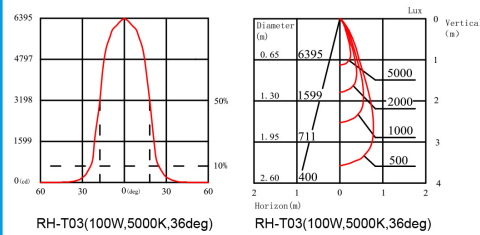

## Lichtverteilungskurve

## Anwendungsbereich

Seriennummer	RH-T03 45W
Lichtstrom (lm)	120 lm /w
Frequenz (Hz)	50/60
Eingangsstrom (mA)	200
Nennleistung Verbrauch (W)	45
Leistungsfaktor	>0,9
Lichtstromwartungsfaktor	L70
Dimmer-Funktion	non-dimmable
LED-Chips	Cree
Abstrahlwinkel (°)	36/52
Umgebungstemperatur (°C)	-20 ~ +48
Lebensdauer (Std.)	50000
Farbtemperatur (K)	4000
CRI (Ra)	>80
Schutzart	IP44
Abmessungen (mm)	365x284
Material	Alu
Gewicht (g)	4500
Energieeffizienzindex	A++
Energieverbrauch (kWh/1000h)	45
Zertifikate	CE