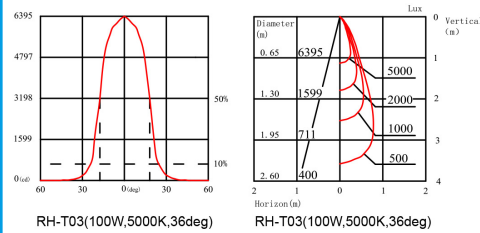

Lichtverteilungskurve

Technische Details

Produktabmessungen (Einheit: mm)

Spezifikationen

Anwendungsbereich

Seriennummer	RH-T03 100W
Lichtstrom (lm)	120 lm /w
Frequenz (Hz)	50/60
Eingangsstrom (mA)	500
Nennleistung Verbrauch (W)	100
Leistungsfaktor	>0,9
Lichtstromwartungsfaktor	L70
Dimmer-Funktion	non-dimmable
LED-Chips	Cree
Abstrahlwinkel (°)	36/52
Umgebungstemperatur (°C)	-20 ~ +48
Lebensdauer (Std.)	50000
Farbtemperatur (K)	3.000 ~ 5.000
CRI (Ra)	>80
Schutzart	IP44
Abmessungen (mm)	365x284
Material	Alu
Gewicht (g)	4500
Energieeffizienzindex	A++
Energieverbrauch (kWh/1000h)	45
Zertifikate	CE