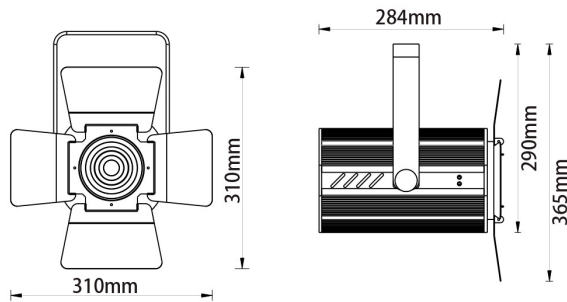

Studio Lighting RH-T03 100W

365x284 / 100W
black or silver

Produkt

Seriennummer	RH-T03 100W
Hersteller	Rhein Lighting GmbH
Spannung	AC 85V ~ 265V (50/60Hz)
Verbrauch	100W
Lampentyp	Studio Lighting
Treiber	include

Lichtverteilungskurve

Technische Details

Produktabmessungen (Einheit: mm)

Spezifikationen

Anwendungsbereich

Seriennummer	RH-T03 100W
Lichtstrom (lm)	120 lm /w
Frequenz (Hz)	50/60
Eingangsstrom (mA)	500
Nennleistung Verbrauch (W)	100
Leistungsfaktor	>0,9
Lichtstromwartungsfaktor	L70
Dimmer-Funktion	non-dimmable
LED-Chips	Cree
Abstrahlwinkel (°)	36/52
Umgebungstemperatur (°C)	-20 ~ +48
Lebensdauer (Std.)	50000
Farbtemperatur (K)	3.000 ~ 5.000
CRI (Ra)	>80
Schutzart	IP44
Abmessungen (mm)	365x284
Material	Alu
Gewicht (g)	4500
Energieeffizienzindex	A++
Energieverbrauch (kWh/1000h)	45
Zertifikate	CE