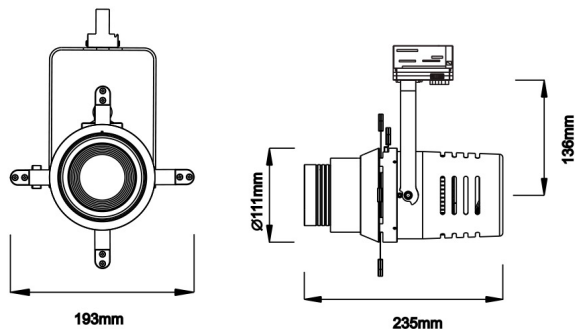

Projector Spotlight RH-G01 30W

Ø111x235 / 30W
white / black

Produkt

| | |
|--------------|-------------------------|
| Seriennummer | RH-G01 30W |
| Hersteller | Rhein Lighting GmbH |
| Spannung | AC 85V ~ 265V (50/60Hz) |
| Verbrauch | 30W |
| Lampentyp | Projector Spotlight |
| Treiber | include |

Lichtverteilungskurve

Technische Details

| Seriennummer | RH-G01 30W |
|------------------------------|---------------|
| Lichtstrom (lm) | 120 lm /w |
| Frequenz (Hz) | 50/60 |
| Eingangsstrom (mA) | 150 |
| Nennleistung Verbrauch (W) | 30 |
| Leistungsfaktor | >0,9 |
| Lichtstromwartungsfaktor | L70 |
| Dimmer-Funktion | non-dimmable |
| LED-Chips | Cree |
| Abstrahlwinkel (°) | 15/25/35 |
| Umgebungstemperatur (°C) | -20 ~ +48 |
| Lebensdauer (Std.) | 50000 |
| Farbtemperatur (K) | 3.000 ~ 5.000 |
| CRI (Ra) | >80 |
| Schutzart | IP 44 |
| Abmessungen (mm) | Ø111x235 |
| Material | Alu |
| Gewicht (g) | 2500 |
| Energieeffizienzindex | A++ |
| Energieverbrauch (kWh/1000h) | 30 |
| Zertifikate | CE |

Produktabmessungen (Einheit: mm)

Spezifikationen

Anwendungsbereich