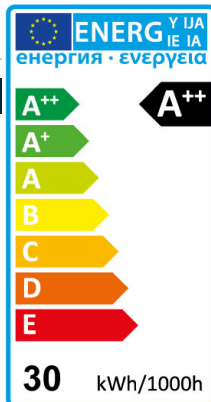

Projector Spotlight RH-G01 30W

Ø111x235 / 30W
white / black

Produkt

| | |
|--------------|-------------------------|
| Seriennummer | RH-G01 30W |
| Hersteller | Rhein Lighting GmbH |
| Spannung | AC 85V ~ 265V (50/60Hz) |
| Verbrauch | 30W |
| Lampentyp | Projector Spotlight |
| Treiber | include |

Lichtverteilungskurve

Technische Details

| Seriennummer | RH-G01 30W |
|------------------------------|---------------|
| Lichtstrom (lm) | 120 lm /w |
| Frequenz (Hz) | 50/60 |
| Eingangsstrom (mA) | 150 |
| Nennleistung Verbrauch (W) | 30 |
| Leistungsfaktor | >0,9 |
| Lichtstromwartungsfaktor | L70 |
| Dimmer-Funktion | non-dimmable |
| LED-Chips | Cree |
| Abstrahlwinkel (°) | 15/25/35 |
| Umgebungstemperatur (°C) | -20 ~ +48 |
| Lebensdauer (Std.) | 50000 |
| Farbtemperatur (K) | 3.000 ~ 5.000 |
| CRI (Ra) | >80 |
| Schutzart | IP 44 |
| Abmessungen (mm) | Ø111x235 |
| Material | Alu |
| Gewicht (g) | 2500 |
| Energieeffizienzindex | A++ |
| Energieverbrauch (kWh/1000h) | 30 |
| Zertifikate | CE |