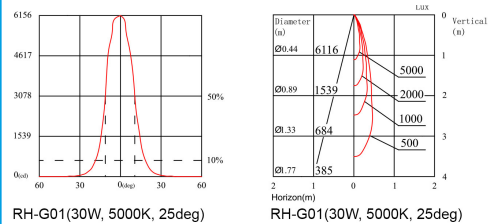

Projector Spotlight RH-G01 30W

Ø111x235 / 30W
white / black

Produkt

| | |
|--------------|-------------------------|
| Seriennummer | RH-G01 30W |
| Hersteller | Rhein Lighting GmbH |
| Spannung | AC 85V ~ 265V (50/60Hz) |
| Verbrauch | 30W |
| Lampentyp | Projector Spotlight |
| Treiber | include |

Lichtverteilungskurve

Technische Details

| Seriennummer | RH-G01 30W |
|------------------------------|---------------|
| Lichtstrom (lm) | 120 lm /w |
| Frequenz (Hz) | 50/60 |
| Eingangsstrom (mA) | 150 |
| Nennleistung Verbrauch (W) | 30 |
| Leistungsfaktor | >0,9 |
| Lichtstromwartungsfaktor | L70 |
| Dimmer-Funktion | non-dimmable |
| LED-Chips | Cree |
| Abstrahlwinkel (°) | 15/25/35 |
| Umgebungstemperatur (°C) | -20 ~ +48 |
| Lebensdauer (Std.) | 50000 |
| Farbtemperatur (K) | 3.000 ~ 5.000 |
| CRI (Ra) | >80 |
| Schutzart | IP 44 |
| Abmessungen (mm) | Ø111x235 |
| Material | Alu |
| Gewicht (g) | 2500 |
| Energieeffizienzindex | A++ |
| Energieverbrauch (kWh/1000h) | 30 |
| Zertifikate | CE |

Produktabmessungen (Einheit: mm)

Spezifikationen

Anwendungsbereich