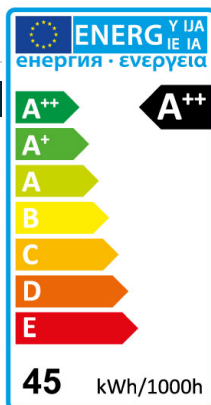

Outdoor Lighting RH-E01 45W

Ø135x196 / 45W
black / silver

Produkt

Seriennummer	RH-E01 45W
Hersteller	Rhein Lighting GmbH
Spannung	AC 85V ~ 265V (50/60Hz)
Verbrauch	45W
Lampentyp	Outdoor Lighting
Treiber	include

Lichtverteilungskurve

Technische Details

Produktabmessungen (Einheit: mm)

Spezifikationen

Anwendungsbereich

Seriennummer	RH-E01 45W
Lichtstrom (lm)	120 lm/w
Frequenz (Hz)	50/60
Eingangsstrom (mA)	200
Nennleistung Verbrauch (W)	45
Leistungsfaktor	>0,9
Lichtstromwartungsfaktor	L70
Dimmer-Funktion	non-dimmable
LED-Chips	Cree
Abstrahlwinkel (°)	26/40/60
Umgebungstemperatur (°C)	-20 ~ +48
Lebensdauer (Std.)	50000
Farbtemperatur (K)	3.000 ~ 5.000
CRI (Ra)	>80
Schutzart	IP 66
Abmessungen (mm)	Ø135x196
Material	Alu
Gewicht (g)	2355
Energieeffizienzindex	A++
Energieverbrauch (kWh/1000h)	45
Zertifikate	CE