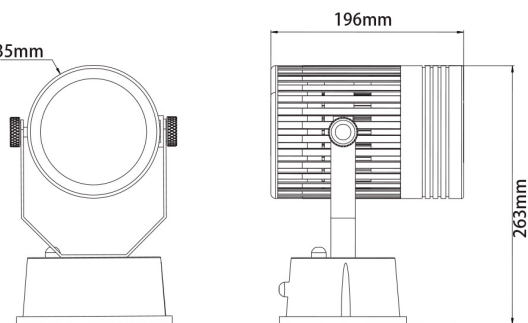

Outdoor Lighting RH-E01 45W

Ø135x196 / 45W
black / silver

Produkt

Seriennummer	RH-E01 45W
Hersteller	Rhein Lighting GmbH
Spannung	AC 85V ~ 265V (50/60Hz)
Verbrauch	45W
Lampentyp	Outdoor Lighting
Treiber	include

Lichtverteilungskurve

Technische Details

Produktabmessungen (Einheit: mm)

Spezifikationen

Anwendungsbereich

Seriennummer	RH-E01 45W
Lichtstrom (lm)	120 lm/w
Frequenz (Hz)	50/60
Eingangsstrom (mA)	200
Nennleistung Verbrauch (W)	45
Leistungsfaktor	>0,9
Lichtstromwartungsfaktor	L70
Dimmer-Funktion	non-dimmable
LED-Chips	Cree
Abstrahlwinkel (°)	26/40/60
Umgebungstemperatur (°C)	-20 ~ +48
Lebensdauer (Std.)	50000
Farbtemperatur (K)	3.000 ~ 5.000
CRI (Ra)	>80
Schutzart	IP 66
Abmessungen (mm)	Ø135x196
Material	Alu
Gewicht (g)	2355
Energieeffizienzindex	A++
Energieverbrauch (kWh/1000h)	45
Zertifikate	CE