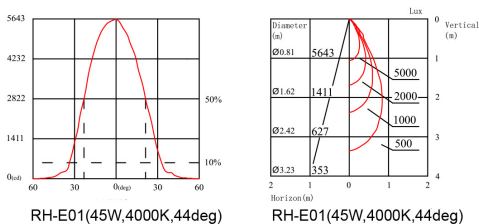

Outdoor Lighting RH-E01 45W

Ø135x196 / 45W
black / silver

Produkt

Seriennummer	RH-E01 45W
Hersteller	Rhein Lighting GmbH
Spannung	AC 85V ~ 265V (50/60Hz)
Verbrauch	45W
Lampentyp	Outdoor Lighting
Treiber	include

Lichtverteilungskurve

Technische Details

Produktabmessungen (Einheit: mm)

Spezifikationen

Anwendungsbereich

Seriennummer	RH-E01 45W
Lichtstrom (lm)	120 lm/w
Frequenz (Hz)	50/60
Eingangsstrom (mA)	200
Nennleistung Verbrauch (W)	45
Leistungsfaktor	>0,9
Lichtstromwartungsfaktor	L70
Dimmer-Funktion	non-dimmable
LED-Chips	Cree
Abstrahlwinkel (°)	26/40/60
Umgebungstemperatur (°C)	-20 ~ +48
Lebensdauer (Std.)	50000
Farbtemperatur (K)	3.000 ~ 5.000
CRI (Ra)	>80
Schutzart	IP 66
Abmessungen (mm)	Ø135x196
Material	Alu
Gewicht (g)	2355
Energieeffizienzindex	A++
Energieverbrauch (kWh/1000h)	45
Zertifikate	CE