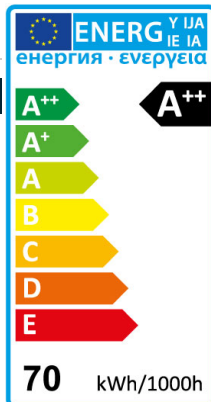

Produkt

Seriennummer	RH-E01 70W
Hersteller	Rhein Lighting GmbH
Spannung	AC 85V ~ 265V (50/60Hz)
Verbrauch	70W
Lampentyp	Outdoor Lighting
Treiber	include

Lichtverteilungskurve