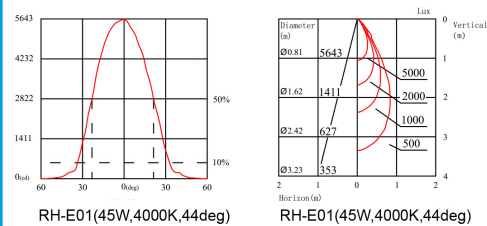

## Lichtverteilungskurve

## Anwendungsbereich

Seriennummer	RH-E01 70W
Lichtstrom (lm)	120 lm/w
Frequenz (Hz)	50/60
Eingangsstrom (mA)	280
Nennleistung Verbrauch (W)	70
Leistungsfaktor	>0,9
Lichtstromwartungsfaktor	L70
Dimmer-Funktion	non-dimmable
LED-Chips	Cree
Abstrahlwinkel (°)	26/40/60
Umgebungstemperatur (°C)	-20 ~ +48
Lebensdauer (Std.)	50000
Farbtemperatur (K)	3.000 ~ 5.000
CRI (Ra)	>80
Schutzart	IP 66
Abmessungen (mm)	Ø135x196
Material	Alu
Gewicht (g)	2355
Energieeffizienzindex	A++
Energieverbrauch (kWh/1000h)	70
Zertifikate	CE