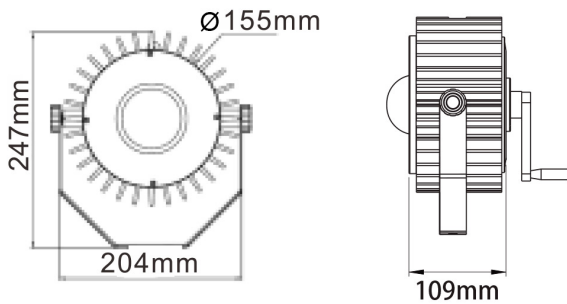

## Lichtverteilungskurve

## Technische Details

Seriennummer	RH-E03K 60W
Lichtstrom (lm)	120 lm /w
Frequenz (Hz)	50/60
Eingangsstrom (mA)	280
Nennleistung Verbrauch (W)	60
Leistungsfaktor	>0,9
Lichtstromwartungsfaktor	L70
Dimmer-Funktion	non-dimmable
LED-Chips	Cree
Abstrahlwinkel (°)	26-60 (verstellbar)
Umgebungstemperatur (°C)	-20 ~ +48
Lebensdauer (Std.)	50000
Farbtemperatur (K)	3.000 ~ 5.000
CRI (Ra)	>80
Schutzart	IP 66
Abmessungen (mm)	Ø155x109
Material	Alu
Gewicht (g)	4210
Energieeffizienzindex	A++
Energieverbrauch (kWh/1000h)	60
Zertifikate	CE

## Produktabmessungen (Einheit: mm)