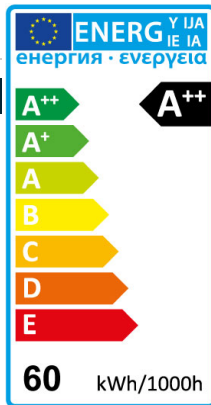

## Produkt

Seriennummer	RH-E03K 60W
Hersteller	Rhein Lighting GmbH
Spannung	AC 85V ~ 265V (50/60Hz)
Verbrauch	60W
Lampentyp	Outdoor Lighting
Treiber	include

## Technische Details

Seriennummer	RH-E03K 60W
Lichtstrom (lm)	120 lm /w
Frequenz (Hz)	50/60
Eingangsstrom (mA)	280
Nennleistung Verbrauch (W)	60
Leistungsfaktor	>0,9
Lichtstromwartungsfaktor	L70
Dimmer-Funktion	non-dimmable
LED-Chips	Cree
Abstrahlwinkel (°)	26-60 (verstellbar)
Umgebungstemperatur (°C)	-20 ~ +48
Lebensdauer (Std.)	50000
Farbtemperatur (K)	3.000 ~ 5.000
CRI (Ra)	>80
Schutzart	IP 66
Abmessungen (mm)	Ø155x109
Material	Alu
Gewicht (g)	4210
Energieeffizienzindex	A++
Energieverbrauch (kWh/1000h)	60
Zertifikate	CE