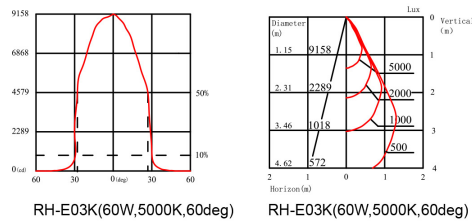

## Lichtverteilungskurve

## Technische Details

Seriennummer	RH-E03K 60W
Lichtstrom (lm)	120 lm /w
Frequenz (Hz)	50/60
Eingangsstrom (mA)	280
Nennleistung Verbrauch (W)	60
Leistungsfaktor	>0,9
Lichtstromwartungsfaktor	L70
Dimmer-Funktion	non-dimmable
LED-Chips	Cree
Abstrahlwinkel (°)	26-60 (verstellbar)
Umgebungstemperatur (°C)	-20 ~ +48
Lebensdauer (Std.)	50000
Farbtemperatur (K)	3.000 ~ 5.000
CRI (Ra)	>80
Schutzart	IP 66
Abmessungen (mm)	Ø155x109
Material	Alu
Gewicht (g)	4210
Energieeffizienzindex	A++
Energieverbrauch (kWh/1000h)	60
Zertifikate	CE