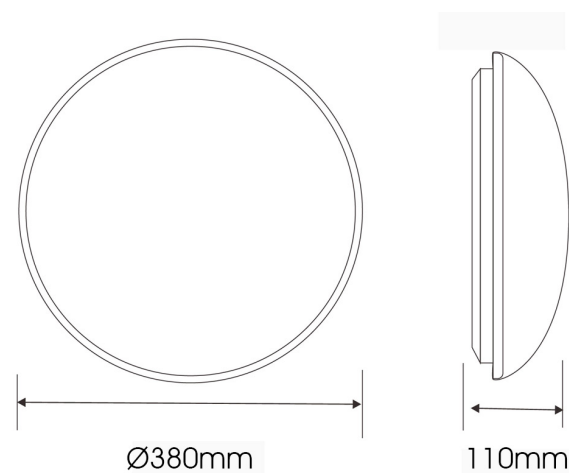

# Deckenleuchte RH-D02

Außenmaß: Ø380 x 110(H) Maße in mm) /  
22W  
weiß

## Technische Details

|                              |                                     |
|------------------------------|-------------------------------------|
| Seriennummer                 | RH-D02                              |
| Lichtstrom (lm)              | 120 lm /w                           |
| Frequenz (Hz)                | 50/60                               |
| Eingangsstrom (mA)           | 250                                 |
| Nennleistung Verbrauch (W)   | 22                                  |
| Leistungsfaktor              | >0,9                                |
| Lichtstromwartungsfaktor     | L70                                 |
| Dimmer-Funktion              | mit oder ohne Sensor                |
| UGR                          | <22                                 |
| LED-Chips                    | Epistar                             |
| Abstrahlwinkel (°)           | 100                                 |
| Umgebungstemperatur (°C)     | -20 ~ +48                           |
| Lebensdauer (Std.)           | 50000                               |
| Farbtemperatur (K)           | 3.000 ~ 6.500                       |
| CRI (Ra)                     | >80                                 |
| Schutzart                    | IP 20                               |
| Abmessungen (mm)             | Außenmaß: Ø380 x 110(H) Maße in mm) |
| Material                     | Alu + PC                            |
| Gewicht (g)                  | 925                                 |
| Energieeffizienzindex        | A++                                 |
| Energieverbrauch (kWh/1000h) | 22                                  |
| Zertifikate                  | CE                                  |

## Produktabmessungen (Einheit: mm)