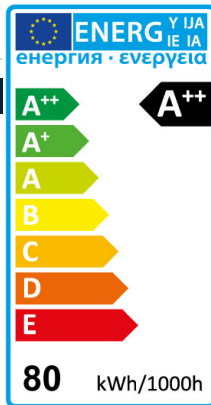

Außenwandleuchte RH-CLW1175

Au / 2x40W
schwarz

Produkt

Seriennummer	RH-CLW1175
Hersteller	Rhein Lighting GmbH
Spannung	AC 85V ~ 265V (50/60Hz)
Verbrauch	2x40W
Lampentyp	Außenwandleuchte
Treiber	enthalten
UGR	<22

Spezifikationen

- Außenbeleuchtung mit durchdachtem thermalen Design und langer Lebensdauer. Die exzellente Optik erzeugt ein gleichmäßiges Licht mit einer Lichtstärke, die mit konventionellen Lampen vergleichbar

Anwendungsbereich

Öffentliche Gebäude, Park und Garten, Hotel, Gastronomie

Technische Details

Seriennummer	RH-CLW1175
Lichtstrom (lm)	120 lm /w
Frequenz (Hz)	50/60
Nennleistung Verbrauch (W)	80
Leistungsfaktor	>0,9
Lichtstromwartungsfaktor	L70
Dimmer-Funktion	nicht dimmbar
UGR	<22
LED-Chips	Epistar
Abstrahlwinkel (°)	15/24/40/60
Umgebungstemperatur (°C)	-20 ~ +48
Lebensdauer (Std.)	50000
Farbtemperatur (K)	4000
CRI (Ra)	>80
Schutzart	IP65
Abmessungen (mm)	Au
Material	Alu
Energieeffizienzindex	A++
Energieverbrauch (kWh/1000h)	80
Zertifikate	CE