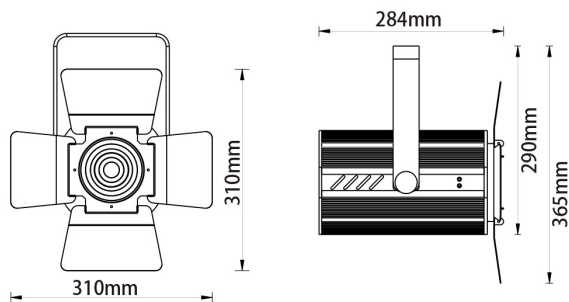

Lichtverteilungskurve

Technische Details

Seriennummer	RH-T03 45W
Lichtstrom (lm)	120 lm /w
Frequenz (Hz)	50/60
Eingangsstrom (mA)	200
Nennleistung Verbrauch (W)	45
Leistungsfaktor	>0,9
Lichtstromwartungsfaktor	L70
Dimmer-Funktion	nicht dimmbar
LED-Chips	Cree
Abstrahlwinkel (°)	36/52
Umgebungstemperatur (°C)	-20 ~ +48
Lebensdauer (Std.)	50000
Farbtemperatur (K)	3.000 ~ 5.000
CRI (Ra)	>80
Schutzart	IP44
Abmessungen (mm)	365x284
Material	Alu
Gewicht (g)	4500
Energieeffizienzindex	A++
Energieverbrauch (kWh/1000h)	45
Zertifikate	CE

Produktabmessungen (Einheit: mm)

Spezifikationen

Anwendungsbereich

TV Studio, Werbung