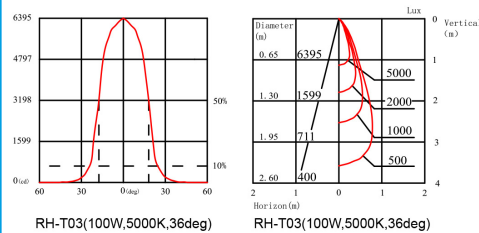

Lichtverteilungskurve

Technische Details

Seriennummer	RH-T03 45W
Lichtstrom (lm)	120 lm /w
Frequenz (Hz)	50/60
Eingangsstrom (mA)	200
Nennleistung Verbrauch (W)	45
Leistungsfaktor	>0,9
Lichtstromwartungsfaktor	L70
Dimmer-Funktion	nicht dimmbar
LED-Chips	Cree
Abstrahlwinkel (°)	36/52
Umgebungstemperatur (°C)	-20 ~ +48
Lebensdauer (Std.)	50000
Farbtemperatur (K)	3.000 ~ 5.000
CRI (Ra)	>80
Schutzart	IP44
Abmessungen (mm)	365x284
Material	Alu
Gewicht (g)	4500
Energieeffizienzindex	A++
Energieverbrauch (kWh/1000h)	45
Zertifikate	CE

Produktabmessungen (Einheit: mm)

Spezifikationen

Anwendungsbereich

TV Studio, Werbung