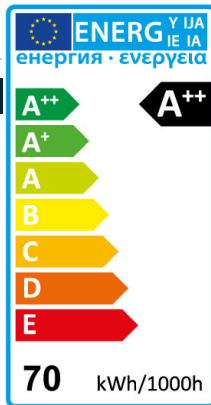

Studiobeleuchtung RH-T03 70W

365x284 / 70W
schwarz

Produkt

| | |
|--------------|-------------------------|
| Seriennummer | RH-T03 70W |
| Hersteller | Rhein Lighting GmbH |
| Spannung | AC 85V ~ 265V (50/60Hz) |
| Verbrauch | 70W |
| Lampentyp | Studiobeleuchtung |
| Treiber | enthalten |

Lichtverteilungskurve

Technische Details

| Seriennummer | RH-T03 70W |
|------------------------------|---------------|
| Lichtstrom (lm) | 120 lm /w |
| Frequenz (Hz) | 50/60 |
| Eingangsstrom (mA) | 320 |
| Nennleistung Verbrauch (W) | 70 |
| Leistungsfaktor | >0,9 |
| Lichtstromwartungsfaktor | L70 |
| Dimmer-Funktion | nicht dimmbar |
| LED-Chips | Cree |
| Abstrahlwinkel (°) | 36/52 |
| Umgebungstemperatur (°C) | -20 ~ +48 |
| Lebensdauer (Std.) | 50000 |
| Farbtemperatur (K) | 3.000 ~ 5.000 |
| CRI (Ra) | >80 |
| Schutzart | IP44 |
| Abmessungen (mm) | 365x284 |
| Material | Alu |
| Gewicht (g) | 4500 |
| Energieeffizienzindex | A++ |
| Energieverbrauch (kWh/1000h) | 45 |
| Zertifikate | CE |