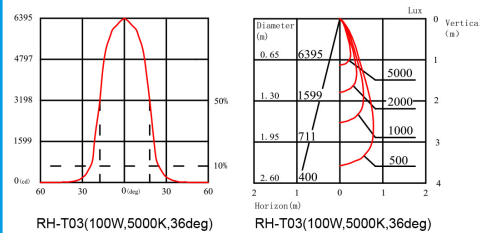

Lichtverteilungskurve

Technische Details

| Seriennummer | RH-T03 70W |
|------------------------------|---------------|
| Lichtstrom (lm) | 120 lm /w |
| Frequenz (Hz) | 50/60 |
| Eingangsstrom (mA) | 320 |
| Nennleistung Verbrauch (W) | 70 |
| Leistungsfaktor | >0,9 |
| Lichtstromwartungsfaktor | L70 |
| Dimmer-Funktion | nicht dimmbar |
| LED-Chips | Cree |
| Abstrahlwinkel (°) | 36/52 |
| Umgebungstemperatur (°C) | -20 ~ +48 |
| Lebensdauer (Std.) | 50000 |
| Farbtemperatur (K) | 3.000 ~ 5.000 |
| CRI (Ra) | >80 |
| Schutzart | IP44 |
| Abmessungen (mm) | 365x284 |
| Material | Alu |
| Gewicht (g) | 4500 |
| Energieeffizienzindex | A++ |
| Energieverbrauch (kWh/1000h) | 45 |
| Zertifikate | CE |

Produktabmessungen (Einheit: mm)

Spezifikationen

Anwendungsbereich

TV Studio, Werbung