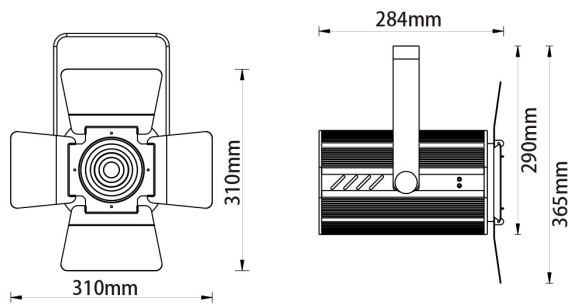

Studiobeleuchtung RH-T03 70W

365x284 / 70W
schwarz

Produkt

| | |
|--------------|-------------------------|
| Seriennummer | RH-T03 70W |
| Hersteller | Rhein Lighting GmbH |
| Spannung | AC 85V ~ 265V (50/60Hz) |
| Verbrauch | 70W |
| Lampentyp | Studiobeleuchtung |
| Treiber | enthalten |

Lichtverteilungskurve

Technische Details

| Seriennummer | RH-T03 70W |
|------------------------------|---------------|
| Lichtstrom (lm) | 120 lm /w |
| Frequenz (Hz) | 50/60 |
| Eingangsstrom (mA) | 320 |
| Nennleistung Verbrauch (W) | 70 |
| Leistungsfaktor | >0,9 |
| Lichtstromwartungsfaktor | L70 |
| Dimmer-Funktion | nicht dimmbar |
| LED-Chips | Cree |
| Abstrahlwinkel (°) | 36/52 |
| Umgebungstemperatur (°C) | -20 ~ +48 |
| Lebensdauer (Std.) | 50000 |
| Farbtemperatur (K) | 3.000 ~ 5.000 |
| CRI (Ra) | >80 |
| Schutzart | IP44 |
| Abmessungen (mm) | 365x284 |
| Material | Alu |
| Gewicht (g) | 4500 |
| Energieeffizienzindex | A++ |
| Energieverbrauch (kWh/1000h) | 45 |
| Zertifikate | CE |

Produktabmessungen (Einheit: mm)

Spezifikationen

Anwendungsbereich

TV Studio, Werbung