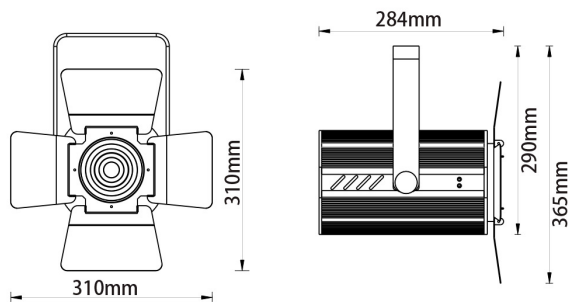

Studiobeleuchtung RH-T03 100W

365x284 / 100W
schwarz

Produkt

Seriennummer	RH-T03 100W
Hersteller	Rhein Lighting GmbH
Spannung	AC 85V ~ 265V (50/60Hz)
Verbrauch	100W
Lampentyp	Studiobeleuchtung
Treiber	enthalten

Lichtverteilungskurve

Technische Details

Seriennummer	RH-T03 100W
Lichtstrom (lm)	120 lm /w
Frequenz (Hz)	50/60
Eingangsstrom (mA)	500
Nennleistung Verbrauch (W)	100
Leistungsfaktor	>0,9
Lichtstromwartungsfaktor	L70
Dimmer-Funktion	nicht dimmbar
LED-Chips	Cree
Abstrahlwinkel (°)	36/52
Umgebungstemperatur (°C)	-20 ~ +48
Lebensdauer (Std.)	50000
Farbtemperatur (K)	4000
CRI (Ra)	>80
Schutzart	IP44
Abmessungen (mm)	365x284
Material	Alu
Gewicht (g)	4500
Energieeffizienzindex	A++
Energieverbrauch (kWh/1000h)	45
Zertifikate	CE

Produktabmessungen (Einheit: mm)

Spezifikationen

Anwendungsbereich

TV Studio, Werbung