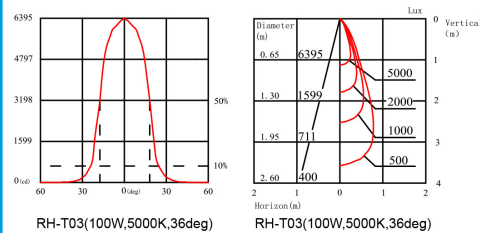

Lichtverteilungskurve

Technische Details

Seriennummer	RH-T03 100W
Lichtstrom (lm)	120 lm /w
Frequenz (Hz)	50/60
Eingangsstrom (mA)	500
Nennleistung Verbrauch (W)	100
Leistungsfaktor	>0,9
Lichtstromwartungsfaktor	L70
Dimmer-Funktion	nicht dimmbar
LED-Chips	Cree
Abstrahlwinkel (°)	36/52
Umgebungstemperatur (°C)	-20 ~ +48
Lebensdauer (Std.)	50000
Farbtemperatur (K)	4000
CRI (Ra)	>80
Schutzart	IP44
Abmessungen (mm)	365x284
Material	Alu
Gewicht (g)	4500
Energieeffizienzindex	A++
Energieverbrauch (kWh/1000h)	45
Zertifikate	CE

Produktabmessungen (Einheit: mm)

Spezifikationen

Anwendungsbereich

TV Studio, Werbung