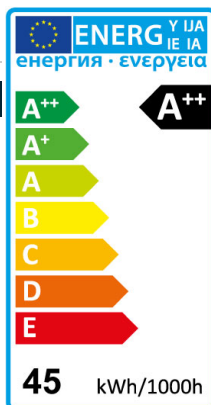

Außenbeleuchtung RH-E01 45W

Ø135x196 / 45W
schwarz / silber

Produkt

Seriennummer	RH-E01 45W
Hersteller	Rhein Lighting GmbH
Spannung	AC 85V ~ 265V (50/60Hz)
Verbrauch	45W
Lampentyp	Außenbeleuchtung
Treiber	enthalten

Lichtverteilungskurve

Technische Details

Produktabmessungen (Einheit: mm)

Spezifikationen

Außenbeleuchtung mit durchdachtem thermalen design und langer Lebensdauer. Die exzellente Optik erzeugt ein gleichmäßiges Licht mit einer Lichtstärke, die mit konventionellen Lampen vergleichbar

Anwendungsbereich

Öffentliche Gebäude, Park und Garten, Hotel, Gastronomie

Seriennummer	RH-E01 45W
Lichtstrom (lm)	120 lm /w
Frequenz (Hz)	50/60
Eingangsstrom (mA)	200
Nennleistung Verbrauch (W)	45
Leistungsfaktor	>0,9
Lichtstromwartungsfaktor	L70
Dimmer-Funktion	nicht dimmbar
LED-Chips	Cree
Abstrahlwinkel (°)	26/40/60
Umgebungstemperatur (°C)	-20 ~ +48
Lebensdauer (Std.)	50000
Farbtemperatur (K)	3.000 ~ 5.000
CRI (Ra)	>80
Schutzart	IP 66
Abmessungen (mm)	Ø135x196
Material	Alu
Gewicht (g)	2355
Energieeffizienzindex	A++
Energieverbrauch (kWh/1000h)	45
Zertifikate	CE