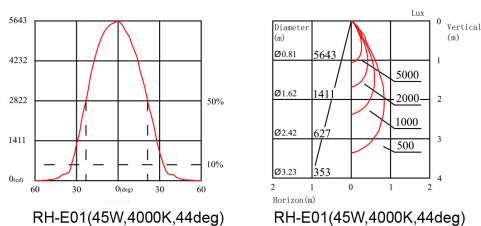

Außenbeleuchtung RH-E01 45W

Ø135x196 / 45W
schwarz / silber

Produkt

Seriennummer	RH-E01 45W
Hersteller	Rhein Lighting GmbH
Spannung	AC 85V ~ 265V (50/60Hz)
Verbrauch	45W
Lampentyp	Außenbeleuchtung
Treiber	enthalten

Lichtverteilungskurve

Technische Details

Produktabmessungen (Einheit: mm)

Spezifikationen

Außenbeleuchtung mit durchdachtem thermalen design und langer Lebensdauer. Die exzellente Optik erzeugt ein gleichmäßiges Licht mit einer Lichtstärke, die mit konventionellen Lampen vergleichbar

Anwendungsbereich

Öffentliche Gebäude, Park und Garten, Hotel, Gastronomie

Seriennummer	RH-E01 45W
Lichtstrom (lm)	120 lm /w
Frequenz (Hz)	50/60
Eingangsstrom (mA)	200
Nennleistung Verbrauch (W)	45
Leistungsfaktor	>0,9
Lichtstromwartungsfaktor	L70
Dimmer-Funktion	nicht dimmbar
LED-Chips	Cree
Abstrahlwinkel (°)	26/40/60
Umgebungstemperatur (°C)	-20 ~ +48
Lebensdauer (Std.)	50000
Farbtemperatur (K)	3.000 ~ 5.000
CRI (Ra)	>80
Schutzart	IP 66
Abmessungen (mm)	Ø135x196
Material	Alu
Gewicht (g)	2355
Energieeffizienzindex	A++
Energieverbrauch (kWh/1000h)	45
Zertifikate	CE