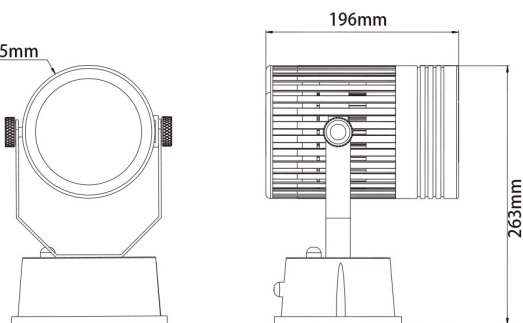

Außenbeleuchtung RH-E01 45W

Ø135x196 / 45W
schwarz / silber

Produkt

Seriennummer	RH-E01 45W
Hersteller	Rhein Lighting GmbH
Spannung	AC 85V ~ 265V (50/60Hz)
Verbrauch	45W
Lampentyp	Außenbeleuchtung
Treiber	enthalten

Lichtverteilungskurve

Technische Details

Produktabmessungen (Einheit: mm)

Spezifikationen

Außenbeleuchtung mit durchdachtem thermalen design und langer Lebensdauer. Die exzellente Optik erzeugt ein gleichmäßiges Licht mit einer Lichtstärke, die mit konventionellen Lampen vergleichbar

Anwendungsbereich

Öffentliche Gebäude, Park und Garten, Hotel, Gastronomie

Seriennummer	RH-E01 45W
Lichtstrom (lm)	120 lm /w
Frequenz (Hz)	50/60
Eingangsstrom (mA)	200
Nennleistung Verbrauch (W)	45
Leistungsfaktor	>0,9
Lichtstromwartungsfaktor	L70
Dimmer-Funktion	nicht dimmbar
LED-Chips	Cree
Abstrahlwinkel (°)	26/40/60
Umgebungstemperatur (°C)	-20 ~ +48
Lebensdauer (Std.)	50000
Farbtemperatur (K)	3.000 ~ 5.000
CRI (Ra)	>80
Schutzart	IP 66
Abmessungen (mm)	Ø135x196
Material	Alu
Gewicht (g)	2355
Energieeffizienzindex	A++
Energieverbrauch (kWh/1000h)	45
Zertifikate	CE