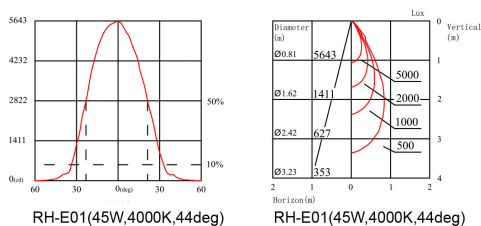

## Lichtverteilungskurve

## Anwendungsbereich

Öffentliche Gebäude, Park und Garten, Hotel, Gastronomie

Seriennummer	RH-E01 70W
Lichtstrom (lm)	120 lm /w
Frequenz (Hz)	50/60
Eingangsstrom (mA)	280
Nennleistung Verbrauch (W)	70
Leistungsfaktor	>0,9
Lichtstromwartungsfaktor	L70
Dimmer-Funktion	nicht dimmbar
LED-Chips	Cree
Abstrahlwinkel (°)	26/40/60
Umgebungstemperatur (°C)	-20 ~ +48
Lebensdauer (Std.)	50000
Farbtemperatur (K)	4000
CRI (Ra)	>80
Schutzart	IP 66
Abmessungen (mm)	Ø135x196
Material	Alu
Gewicht (g)	2355
Energieeffizienzindex	A++
Energieverbrauch (kWh/1000h)	70
Zertifikate	CE