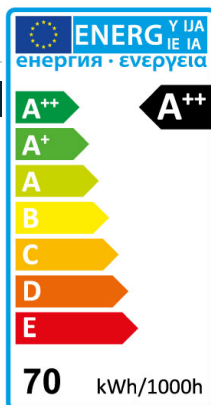

Produkt

Seriennummer	RH-E01 70W
Hersteller	Rhein Lighting GmbH
Spannung	AC 85V ~ 265V (50/60Hz)
Verbrauch	70W
Lampentyp	Außenbeleuchtung
Treiber	enthalten

Lichtverteilungskurve