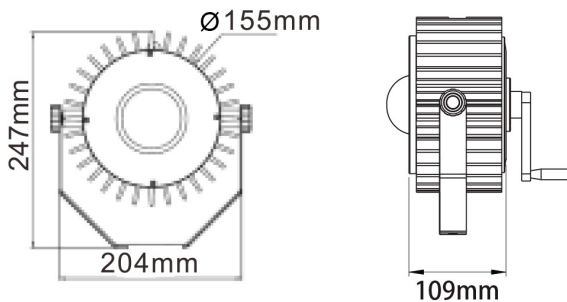

Außenbeleuchtung RH-E03K 60W

Ø155x109 / 60W
schwarz / silber

Produkt

Seriennummer	RH-E03K 60W
Hersteller	Rhein Lighting GmbH
Spannung	AC 85V ~ 265V (50/60Hz)
Verbrauch	60W
Lampentyp	Außenbeleuchtung
Treiber	enthalten

Lichtverteilungskurve

Technische Details

Seriennummer	RH-E03K 60W
Lichtstrom (lm)	120 lm /w
Frequenz (Hz)	50/60
Eingangsstrom (mA)	280
Nennleistung Verbrauch (W)	60
Leistungsfaktor	>0,9
Lichtstromwartungsfaktor	L70
Dimmer-Funktion	nicht dimmbar
LED-Chips	Cree
Abstrahlwinkel (°)	26-60 (verstellbar)
Umgebungstemperatur (°C)	-20 ~ +48
Lebensdauer (Std.)	50000
Farbtemperatur (K)	4000
CRI (Ra)	>80
Schutzart	IP 66
Abmessungen (mm)	Ø155x109
Material	Alu
Gewicht (g)	4210
Energieeffizienzindex	A++
Energieverbrauch (kWh/1000h)	60
Zertifikate	CE

Produktabmessungen (Einheit: mm)

Spezifikationen

Außenbeleuchtung mit durchdachtem thermalen design und langer Lebensdauer. Die exzellente Optik erzeugt ein gleichmäßiges Licht mit einer Lichtstärke, die mit konventionellen Lampen vergleichbar