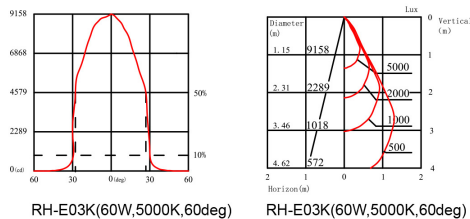

Außenbeleuchtung RH-E03K 60W

Ø155x109 / 60W
schwarz / silber

Produkt

Seriennummer	RH-E03K 60W
Hersteller	Rhein Lighting GmbH
Spannung	AC 85V ~ 265V (50/60Hz)
Verbrauch	60W
Lampentyp	Außenbeleuchtung
Treiber	enthalten

Lichtverteilungskurve

Technische Details

Seriennummer	RH-E03K 60W
Lichtstrom (lm)	120 lm /w
Frequenz (Hz)	50/60
Eingangsstrom (mA)	280
Nennleistung Verbrauch (W)	60
Leistungsfaktor	>0,9
Lichtstromwartungsfaktor	L70
Dimmer-Funktion	nicht dimmbar
LED-Chips	Cree
Abstrahlwinkel (°)	26-60 (verstellbar)
Umgebungstemperatur (°C)	-20 ~ +48
Lebensdauer (Std.)	50000
Farbtemperatur (K)	4000
CRI (Ra)	>80
Schutzart	IP 66
Abmessungen (mm)	Ø155x109
Material	Alu
Gewicht (g)	4210
Energieeffizienzindex	A++
Energieverbrauch (kWh/1000h)	60
Zertifikate	CE