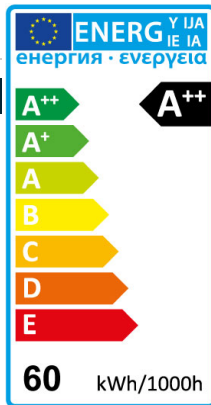

Außenbeleuchtung RH-E03K 60W

Ø155x109 / 60W
schwarz / silber

Produkt

Seriennummer	RH-E03K 60W
Hersteller	Rhein Lighting GmbH
Spannung	AC 85V ~ 265V (50/60Hz)
Verbrauch	60W
Lampentyp	Außenbeleuchtung
Treiber	enthalten

Lichtverteilungskurve

Technische Details

Seriennummer	RH-E03K 60W
Lichtstrom (lm)	120 lm /w
Frequenz (Hz)	50/60
Eingangsstrom (mA)	280
Nennleistung Verbrauch (W)	60
Leistungsfaktor	>0,9
Lichtstromwartungsfaktor	L70
Dimmer-Funktion	nicht dimmbar
LED-Chips	Cree
Abstrahlwinkel (°)	26-60 (verstellbar)
Umgebungstemperatur (°C)	-20 ~ +48
Lebensdauer (Std.)	50000
Farbtemperatur (K)	4000
CRI (Ra)	>80
Schutzart	IP 66
Abmessungen (mm)	Ø155x109
Material	Alu
Gewicht (g)	4210
Energieeffizienzindex	A++
Energieverbrauch (kWh/1000h)	60
Zertifikate	CE