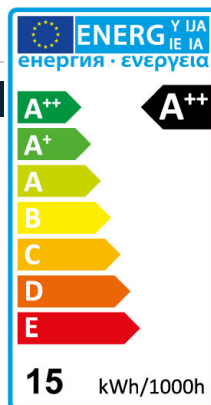

Produkt

Seriennummer	RH-E07 15W
Hersteller	Rhein Lighting GmbH
Spannung	AC 85V ~ 265V (50/60Hz)
Verbrauch	15W
Lampentyp	Außenbeleuchtung
Treiber	enthalten

Lichtverteilungskurve