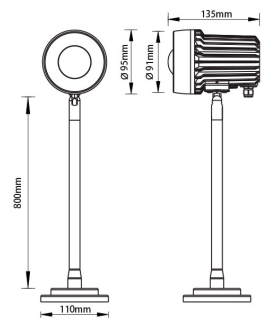

# Außenbeleuchtung RH-E07 15W

Ø95x135x800 / 15W  
schwarz / silber

## Lichtverteilungskurve

## Produktabmessungen (Einheit: mm)