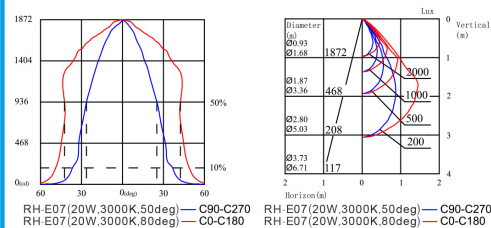

## Lichtverteilungskurve

## Anwendungsbereich

Öffentliche Gebäude, Park und Garten, Hotel, Gastronomie

Seriennummer	RH-E07 15W
Lichtstrom (lm)	120 lm /w
Frequenz (Hz)	50/60
Eingangsstrom (mA)	80
Nennleistung Verbrauch (W)	15
Leistungsfaktor	>0,9
Lichtstromwartungsfaktor	L70
Dimmer-Funktion	nicht dimmbar
LED-Chips	Cree
Abstrahlwinkel (°)	26
Umgebungstemperatur (°C)	-20 ~ +48
Lebensdauer (Std.)	50000
Farbtemperatur (K)	3.000 ~ 5.000
CRI (Ra)	>80
Schutzart	IP 66
Abmessungen (mm)	Ø95x135x800
Material	Alu
Gewicht (g)	1180
Energieeffizienzindex	A++
Energieverbrauch (kWh/1000h)	15
Zertifikate	CE