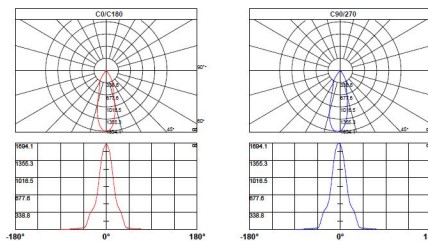

Downlight RH-CL781101

Außenmaße: 110(L) x 110(B) / Anbautiefe:
130(mm) / 10 W
weiß / schwarz / silber

Produkt

Seriennummer	RH-CL781101
Hersteller	Rhein Lighting GmbH
Spannung	AC 85V ~ 265V (50/60Hz)
Verbrauch	10 W
Lampentyp	Downlight
Treiber	enthalten / osram
UGR	<22

Lichtverteilungskurve

Produktabmessungen (Einheit: mm)

Spezifikationen

- Mit einer starken LED und einem Trichter, der die patentierte Reflektortechnologie umhüllt, gibt dieser Einbaustrahler einen starken, gut gestreuten Lichtstrahl ab, der sich perfekt für allgemeine Beleuchtungsanwendungen eignet, wo gutes Licht unverzichtbar ist.
- Mit ihrem eleganten Design, weichem Licht im niedriger Installationstiefe, bietet der Einbaustrahler eine optimale Beleuchtungslösung für Büros, Eingänge, Rezeptionen, Flure, Schulen und Universitäten, Supermärkte und Großmärkte, sowie Krankenhäuser und öffentliche Gebäude.

Anwendungsbereich

Häuser, Hotels, Einkaufszentren, Museen, Geschäfte und Bürogebäude

Technische Details

Seriennummer	RH-CL781101
Lichtstrom (lm)	120 lm /w
Frequenz (Hz)	50/60
Eingangsstrom (mA)	350
Nennleistung Verbrauch (W)	10
Leistungsfaktor	>0,9
Lichtstromwartungsfaktor	L70
Dimmer-Funktion	optional dimmbar (triac oder 1-10v oder dali)
UGR	<22
LED-Chips	Cree
Abstrahlwinkel (°)	40 / 60
Umgebungstemperatur (°C)	-20 ~ +48
Lebensdauer (Std.)	50000
Farbtemperatur (K)	3.000 ~ 6.500
CRI (Ra)	>80
Schutzart	IP 20
Abmessungen (mm)	Außenmaße: 110(L) x 110(B) / Anbautiefe: 130(mm)
Material	Alu
Gewicht (g)	700
Energieeffizienzindex	A++
Energieverbrauch (kWh/1000h)	10
Zertifikate	CE