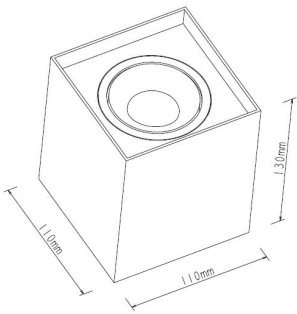

Downlight RH-CL781101

Außenmaße: 110(L) x 110(B) / Anbautiefe:
130(mm) / 10 W
weiß / schwarz / silber

Produkt

Seriennummer	RH-CL781101
Hersteller	Rhein Lighting GmbH
Spannung	AC 85V ~ 265V (50/60Hz)
Verbrauch	10 W
Lampentyp	Downlight
Treiber	enthalten / osram
UGR	<22

Lichtverteilungskurve

Produktabmessungen (Einheit: mm)

Spezifikationen

- Mit einer starken LED und einem Trichter, der die patentierte Reflektortechnologie umhüllt, gibt dieser Einbaustrahler einen starken, gut gestreuten Lichtstrahl ab, der sich perfekt für allgemeine Beleuchtungsanwendungen eignet, wo gutes Licht unverzichtbar ist.
- Mit ihrem eleganten Design, weichem Licht im niedriger Installationstiefe, bietet der Einbaustrahler eine optimale Beleuchtungslösung für Büros, Eingänge, Rezeptionen, Flure, Schulen und Universitäten, Supermärkte und Großmärkte, sowie Krankenhäuser und öffentliche Gebäude.

Anwendungsbereich

Häuser, Hotels, Einkaufszentren, Museen, Geschäfte und Bürogebäude

Technische Details

Seriennummer	RH-CL781101
Lichtstrom (lm)	120 lm /w
Frequenz (Hz)	50/60
Eingangsstrom (mA)	350
Nennleistung Verbrauch (W)	10
Leistungsfaktor	>0,9
Lichtstromwartungsfaktor	L70
Dimmer-Funktion	optional dimmbar (triac oder 1-10v oder dali)
UGR	<22
LED-Chips	Cree
Abstrahlwinkel (°)	40 / 60
Umgebungstemperatur (°C)	-20 ~ +48
Lebensdauer (Std.)	50000
Farbtemperatur (K)	3.000 ~ 6.500
CRI (Ra)	>80
Schutzart	IP 20
Abmessungen (mm)	Außenmaße: 110(L) x 110(B) / Anbautiefe: 130(mm)
Material	Alu
Gewicht (g)	700
Energieeffizienzindex	A++
Energieverbrauch (kWh/1000h)	10
Zertifikate	CE