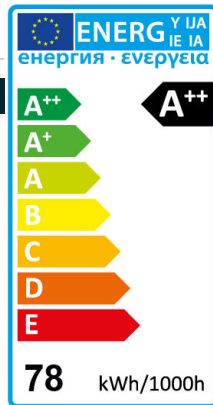

Produkt

Seriennummer	RH-CLW1175
Hersteller	Rhein Lighting GmbH
Spannung	AC 85V ~ 265V (50/60Hz)
Verbrauch	2x39W
Lampentyp	Außenwandleuchte
Treiber	enthalten
UGR	<22