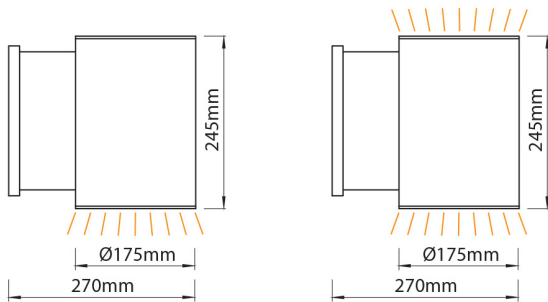

# Außenwandleuchte RH-CLW1175

Ø175 x 270(B) x 245(H) / 2x39W  
schwarz

## Produktabmessungen (Einheit: mm)

## Technische Details

Seriennummer	RH-CLW1175
Lichtstrom (lm)	120 lm /w
Frequenz (Hz)	50/60
Nennleistung Verbrauch (W)	78
Leistungsfaktor	>0,9
Lichtstromwartungsfaktor	L70
Dimmer-Funktion	nicht dimmbar
UGR	<22
LED-Chips	Epistar
Abstrahlwinkel (°)	15/24/40/60
Umgebungstemperatur (°C)	-20 ~ +48
Lebensdauer (Std.)	50000
Farbtemperatur (K)	4000
CRI (Ra)	>80
Schutzart	IP65
Abmessungen (mm)	Ø175 x 270(B) x 245(H)
Material	Alu
Energieeffizienzindex	A++
Energieverbrauch (kWh/1000h)	78
Zertifikate	CE